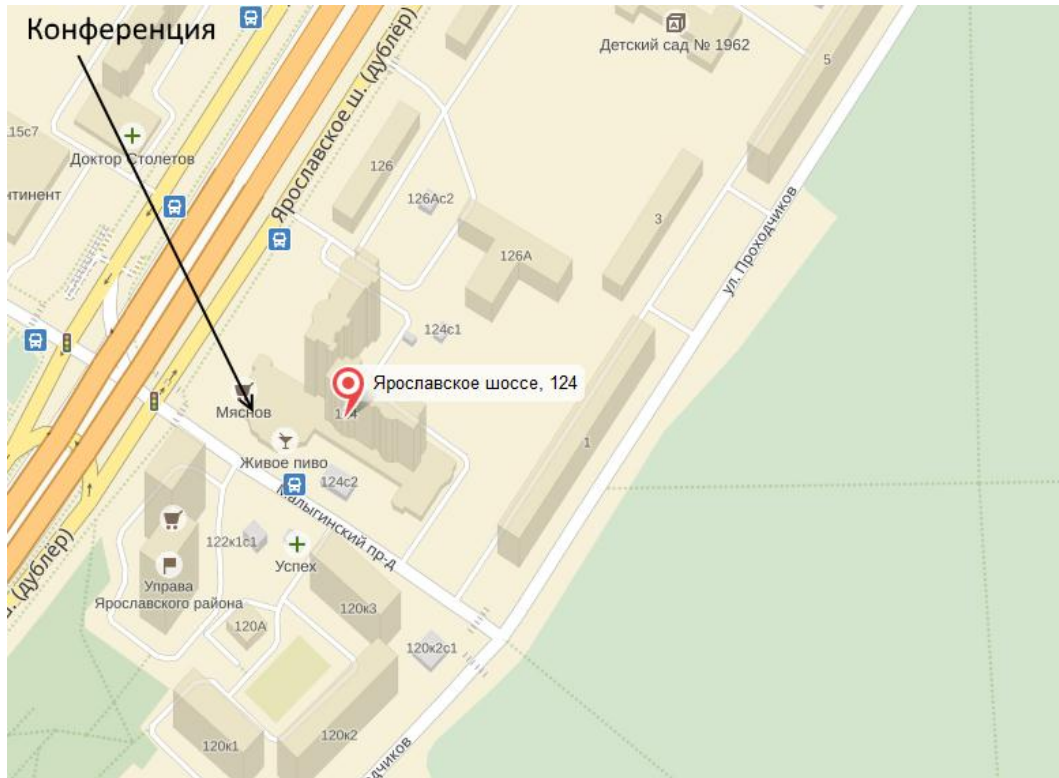

СХЕМА ПРОЕЗДА НА КОНФЕРЕНЦИЮ ASTERISK-2018

Дорогие друзья! Наша конференция будет проходить в здании комплекса GagarinSpace (МММЦ), которое расположено по адресу: г.Москва, Ярославское шоссе д. 124

Важные моменты:

Далее, через 15 метров,
поворот налево.

Поднявшись по эскалатору, справа от вас будет АЗС «Роснефть», а слева будут подаваться наши микроавтобусы. На лобовом стекле справа от водителя вы увидите такую табличку:

Садитесь в автобус, устраивайтесь поудобнее, через 10-15 минут вы будете на месте!

На собственном автомобиле:

Всё просто!

Включайте навигатор и вбивайте «Ярославское шоссе д.124», навигатор не подведет! GPS-координаты - **55.870834, 37.713163**

Рассматривайте места для парковок по обе стороны от Малыгинского проезда.

На общественном транспорте

От метро ВДНХ (южный выход)

Автобус 903, 136 до остановки «Детская поликлиника»

Троллейбус: 76 до остановки «Детская поликлиника»